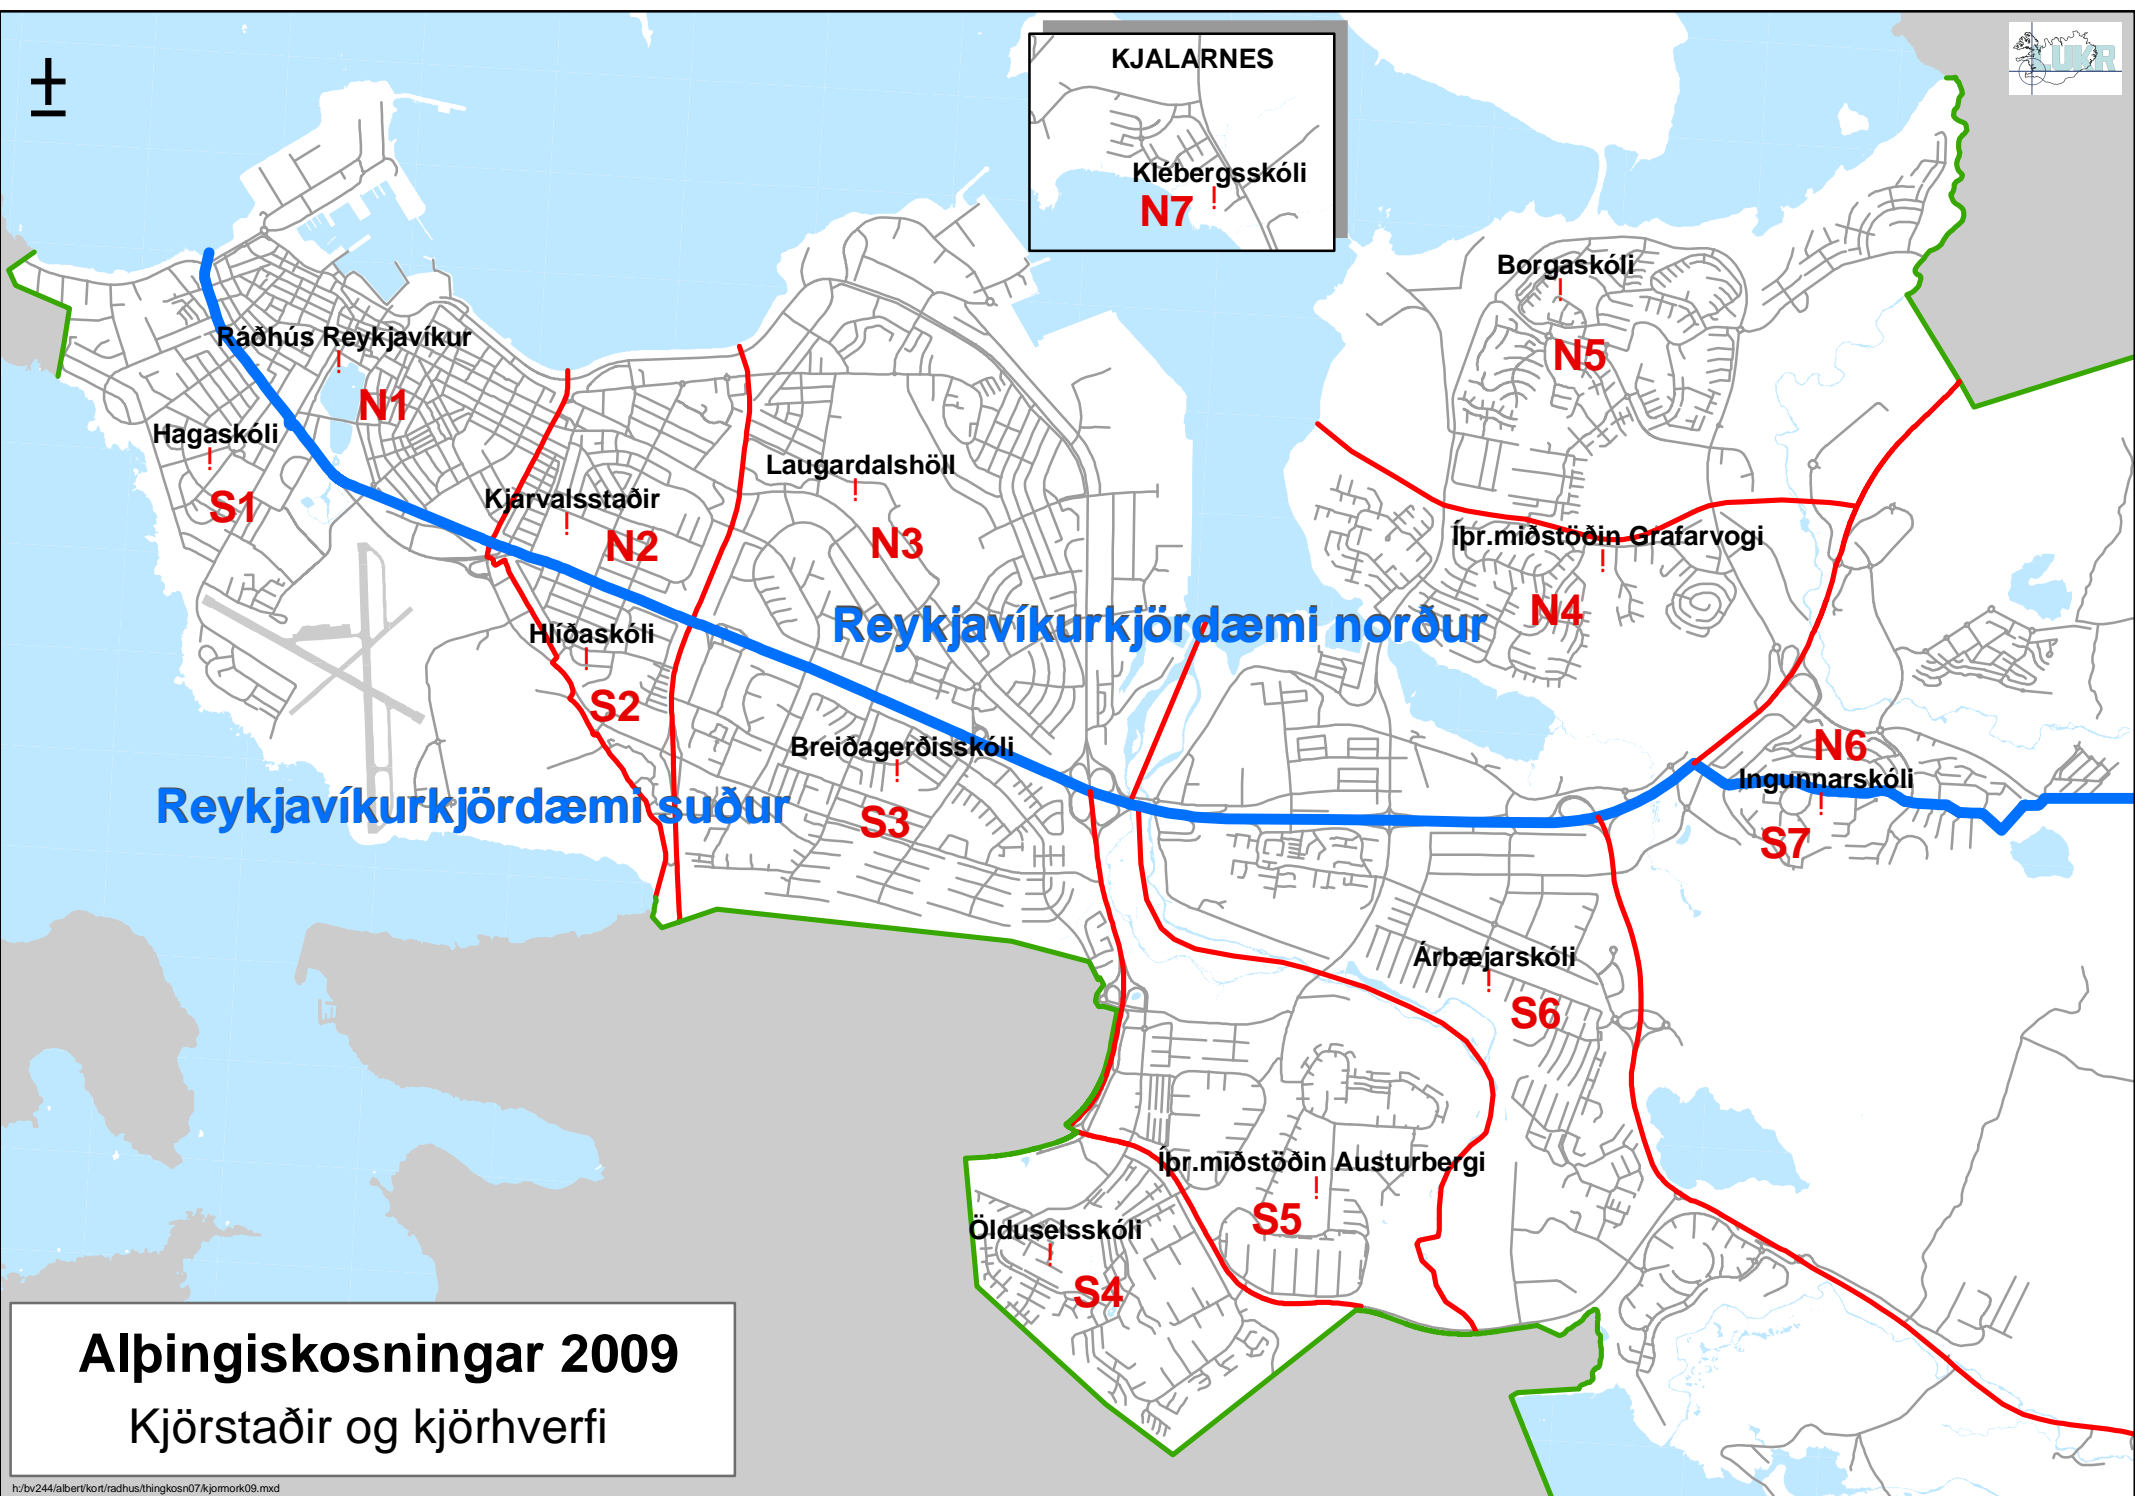

KJALARNES
Klébergsskóli
N7

Reykjavíkurdæmi suður

Reykjavíkurdæmi norður

Alþingiskosningar 2009
Kjörstaðir og kjörhverfi